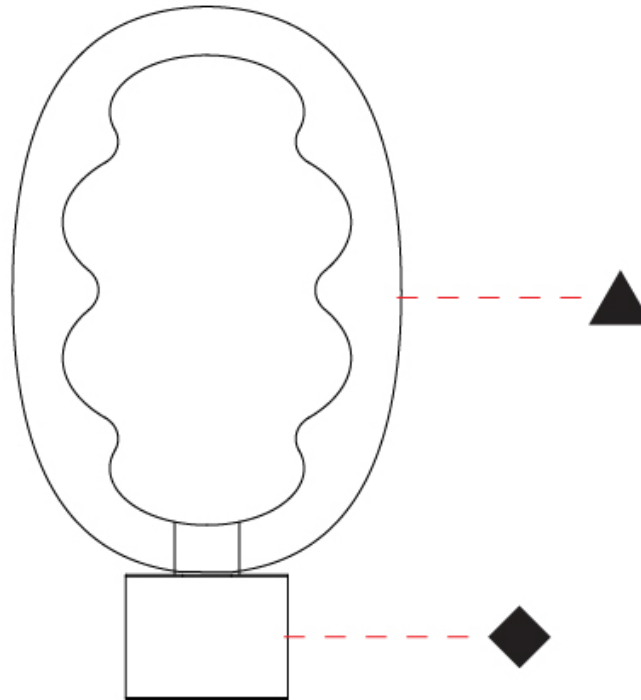

DALMA PORTABLE

D144039-

PROJECT

TYPE

SPECIFIER

QUANTITY

DATE

D